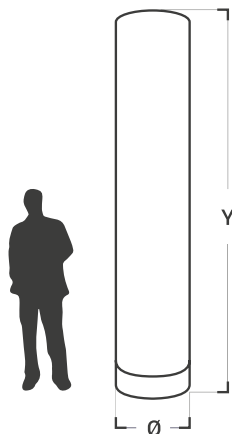

## ABMESSUNGEN

		TU 250-38	TU 250-48	TU 300-38	TU 300-48	TU 300-60
Gesamthöhe „Y“	cm	250	250	300	300	300
Höhe Werbehülle	cm	230	230	280	280	280
Durchmesser „Ø“	cm	38	48	38	48	60

## TECHNISCHE DATEN

Gewicht	kg	5	6	7	8	9.1
BOX: Breite x Länge x Höhe	cm	40 x 40 x 20	50 x 50 x 20	40 x 40 x 20	50 x 50 x 20	60 x 60 x 15
Boxvolumen	m <sup>3</sup>	0.032	0.05	0.032	0.05	0.054
Installationsdauer (Min.)		2	2	3	3	4
Montage: Anzahl Personen		1	1	1	1	1
Thermosublimationsdruck		Austauschbare Werbehülle				
Material		Polyester / TPU				
Schwer entflammbar		EN 13501-1				
Standard-Lieferumfang		Stahlheringe / Abspannseile / Reparatur-Set / Handpumpe / Anleitung				

## ABMESSUNGEN

		TU 400-48	TU 400-60	TU 400-80	TU 500-60	TU 500-80	TU 500-96
Gesamthöhe „Y“	cm	400	400	400	500	500	500
Höhe Werbehülle	cm	380	380	380	480	480	480
Durchmesser „Ø“	cm	48	60	80	60	80	96

## TECHNISCHE DATEN

Gewicht	kg	9	10.6	15	12.1	16.8	25
BOX: Breite x Länge x Höhe	cm	50 x 50 x 20	60 x 60 x 20	80 x 80 x 20	60 x 60 x 20	80 x 80 x 20	102 x 102 x 20
Boxvolumen	m <sup>3</sup>	0.05	0.072	0.128	0.72	0.128	0.208
Installationsdauer (Min.)		5	5	6	7	7	7
Montage: Anzahl Personen		1	1	1	1	1	1
Thermosublimationsdruck	Austauschbare Werbehülle						
Material	Polyester / TPU						
Schwer entflammbar	EN 13501-1						
Standard-Lieferumfang	Stahlheringe / Abspannseile / Reparatur-Set / Handpumpe / Anleitung						