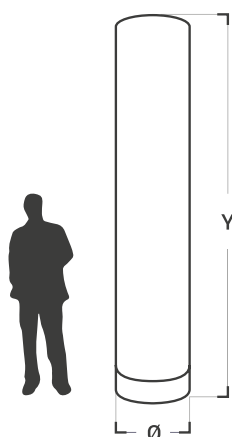

## ABMESSUNGEN

		TU 250-38	TU 250-48	TU 300-38	TU 300-48	TU 300-60
Gesamthöhe „Y“	cm	250	250	300	300	300
Höhe Werbehülle	cm	230	230	280	280	280
Durchmesser „Ø“	cm	38	48	38	48	60

## TECHNISCHE DATEN

Gewicht	kg	5	6	7	8	9.1
BOX: Breite x Länge x Höhe	cm	40 x 40 x 20	50 x 50 x 20	40 x 40 x 20	50 x 50 x 20	60 x 60 x 15
Boxvolumen	m <sup>3</sup>	0.032	0.05	0.032	0.05	0.054
Installationsdauer (Min.)		2	2	3	3	4
Montage: Anzahl Personen		1	1	1	1	1
Thermosublimationsdruck		Austauschbare Werbehülle				
Material		Polyester / TPU				
Schwer entflammbar		EN 13501-1				
Standard-Lieferumfang		Stahlheringe / Abspannseile / Reparatur-Set / Handpumpe / Anleitung				

## ABMESSUNGEN

		TU 400-48	TU 400-60	TU 400-80	TU 500-60	TU 500-80	TU 500-96
Gesamthöhe „Y“	cm	400	400	400	500	500	500
Höhe Werbehülle	cm	380	380	380	480	480	480
Durchmesser „Ø“	cm	48	60	80	60	80	96

## TECHNISCHE DATEN

Gewicht	kg	9	10.6	15	12.1	16.8	25
BOX: Breite x Länge x Höhe	cm	50 x 50 x 20	60 x 60 x 20	80 x 80 x 20	60 x 60 x 20	80 x 80 x 20	102 x 102 x 20
Boxvolumen	m <sup>3</sup>	0.05	0.072	0.128	0.72	0.128	0.208
Installationsdauer (Min.)		5	5	6	7	7	7
Montage: Anzahl Personen		1	1	1	1	1	1
Thermosublimationsdruck	Austauschbare Werbehülle						
Material	Polyester / TPU						
Schwer entflammbar	EN 13501-1						
Standard-Lieferumfang	Stahlheringe / Abspannseile / Reparatur-Set / Handpumpe / Anleitung						